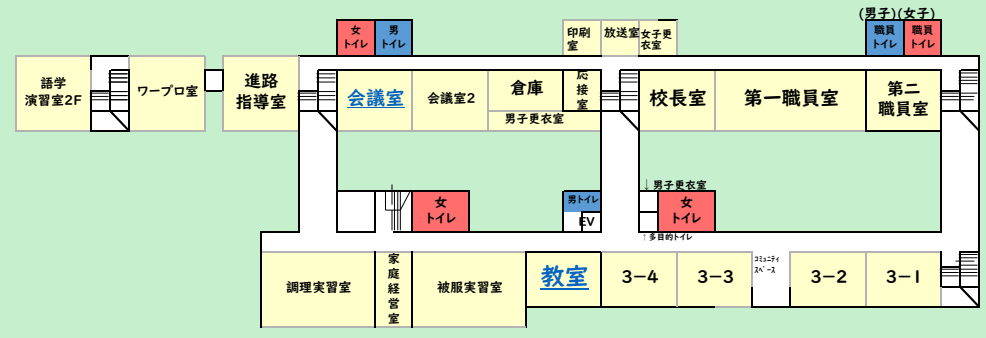

平商校舎平面図

※この校舎図は令和6年度情報システム科卒業の生徒の作品です。課題研究の授業で作成しました。
 ※文字の青い部分を押しすと360°の画像が出てきます。

2階

3階