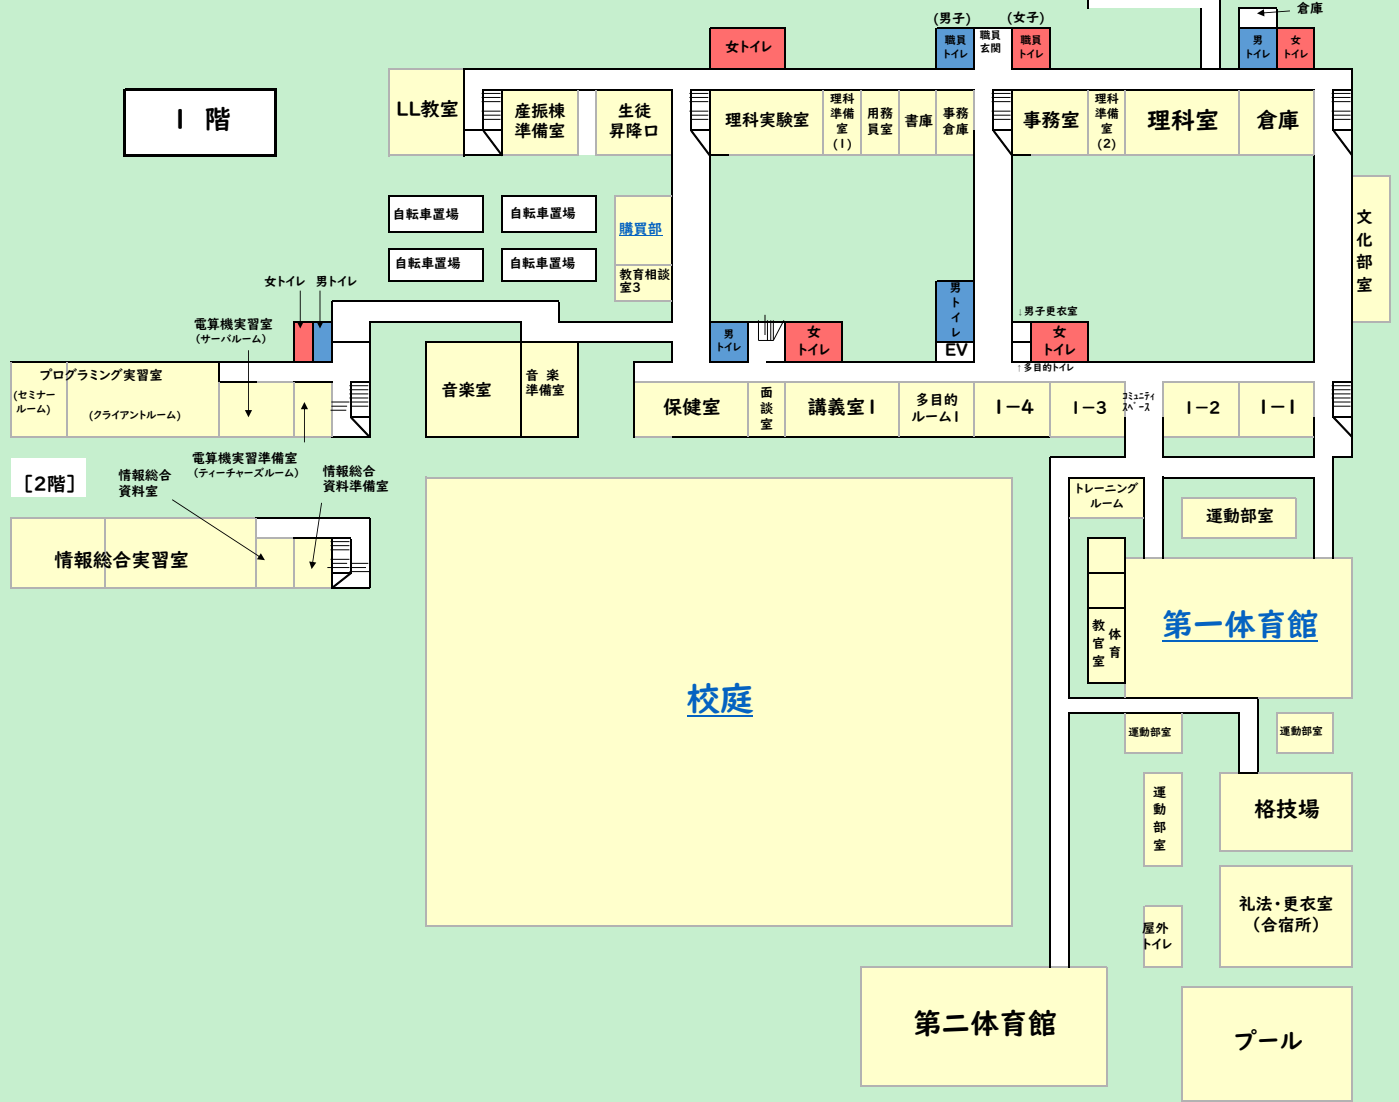

平商校舎平面図

※この校舎図は令和6年度情報システム科卒業の生徒の作品です。課題研究の授業で作成しました。
 ※文字の青い部分を押しすと360°の画像が出てきます。

2階

3階